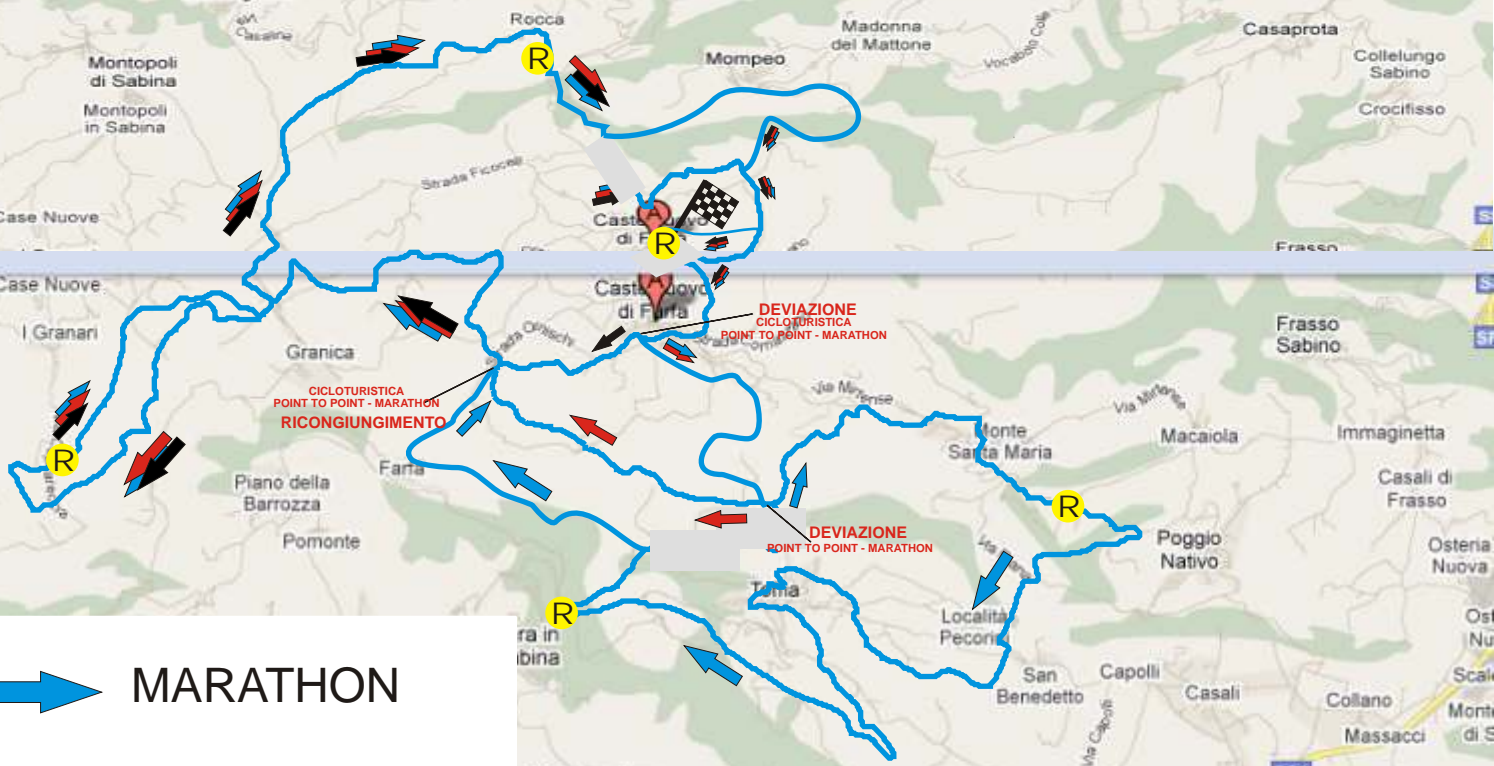

# XVIII° MARATHON VALLE DEL FARFA

29 Settembre 2024 Castelnuovo di Farfa (RI)

MARATHON

POINT TO POINT

ESCURSIONISTICA

RISTORO

XCM KM 53,700 d.s.l 1395 mt

XCP KM 33,500 d.s.l 745 mt

CICLOTURISTICA KM 28,00 d.s.l 600 mt