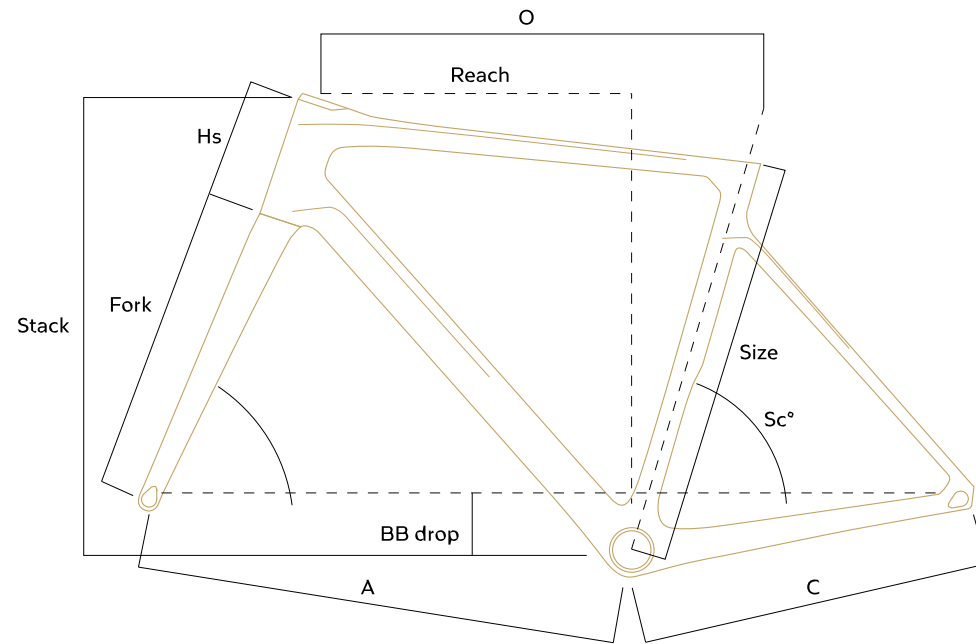

V4

Sloping

Size	Cf	Fork	rake	Sc°	A	C	Hs	Ss°	bbdrop	O	Stack	Reach	RealReach
420	420	379	43	75,5	576	408	103	70,6	72	504	510	370	372
455	455	379	43	75	582	408	114	71	72	517	522	375	377
485	485	379	43	74,5	591	408	130	71,5	72	535	539	383	385
510	510	379	43	74	597	408	148	71,8	72	550	557	388	390
530	530	379	43	73,5	599	408	164	72,5	72	567	575	395	397
550	550	379	43	73	608	408	181	72,9	72	586	593	403	405
570	570	379	43	73	619	408	200	73,1	72	599	612	410	412